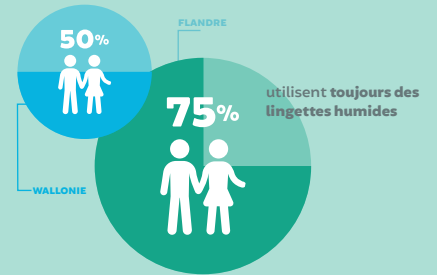

Ce sont le plus souvent les mamans qui changent les langes de bébé

des bébés ont une peau sèche à atopique

des parents achètent des produits de soin pour bébé en pharmacie

emploient les produits utilisés à la maternité

utilisent des produits conseillés par des connaissances

Quelques conseils pour soigner la peau de bébé

Moments de baignade

des bébés flamands prennent un bain 3 à 4 fois par semaine

Soin des fesses du bébé

Liniment

En savoir plus ? CLIQUEZ ICI

Quelques conseils pour soigner la peau de bébé

Les parents à propos de Galenco

GALENCO = 

- Douceur
- Pratique
- Senteur délicate

Laboratoires Galenco® est un laboratoire 100 % belge spécialisé dans la production des produits de soins les plus doux pour la peau de bébé. Galenco® Baby offre les produits les plus doux et les plus sûrs pour protéger et prendre soin de la peau de votre tout-petit. Toutes les formules ont été testées dans un environnement des plus rigoureux et satisfont aux normes de qualité les plus strictes. Galenco® est utilisé dans les maternités.