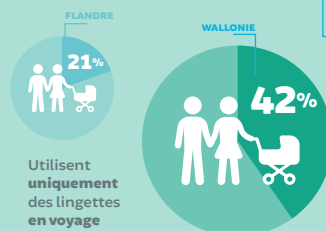

utilisent des produits conseillés par des connaissances

Quelques conseils pour soigner la peau de bébé

Moments de baignade

des bébés flamands prennent un bain 3 à 4 fois par semaine

Soin des fesses du bébé

Liniment

En savoir plus ? CLIQUEZ ICI

Quelques conseils pour soigner la peau de bébé

Les parents à propos de Galenco

GALENCO = 

- Douceur
- Pratique
- Senteur délicate

Laboratoires Galenco® est un laboratoire 100 % belge spécialisé dans la production des produits de soins les plus doux pour la peau de bébé. Galenco® Baby offre les produits les plus doux et les plus sûrs pour protéger et prendre soin de la peau de votre tout-petit. Toutes les formules ont été testées dans un environnement des plus rigoureux et satisfont aux normes de qualité les plus strictes. Galenco® est utilisé dans les maternités.